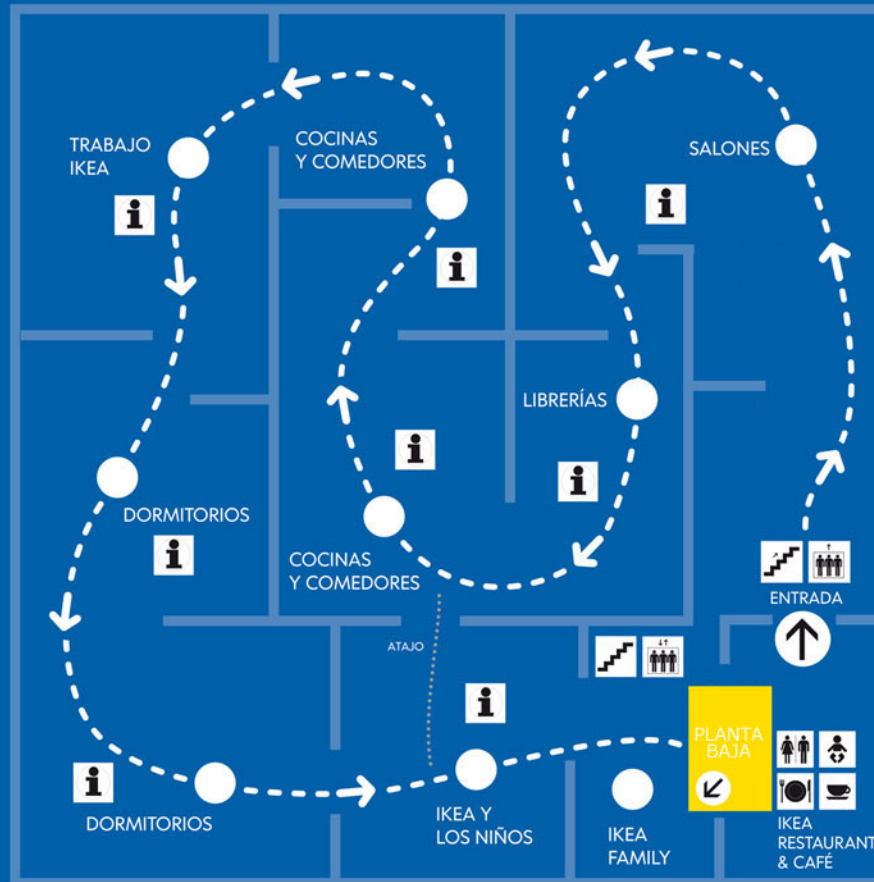

© Inter IKEA Systems B.V. 2005

COMPLEMENTOS
PLANTA BAJA

UTENSILIOS DE COCINA	Cuarterías Vajillas Baterías de cocina Cristalería
TELAS	Telas al corte Textil de cocina
CORTINAS Y ESTORES	Cortinas Estores
ALFOMBRAS	Alfombras Felpudos
ROPA DE CAMA	Edredones Almohadas Fundas nórdicas
BAÑOS	Accesorios de baño Toallas
ORDEN EN CASA	Cajas Perchas Accesorios de oficina Baldas
ILUMINACIÓN	Lámparas Bombillas
MARCOS Y POSTERS	Espejos Marcos Láminas
PLANTAS Y MIMBRE	Plantas Macetas Velas Floreros Accesorios de mascotas

AREA DE AUTOSERVICIO

- OPORTUNIDADES CAJAS
- PREPARACIÓN DE PEDIDOS
- ATENCIÓN AL CLIENTE

SALIDA

COMPLEMENTOS PLANTA BAJA

© Inter IKEA Systems B.V. 2005