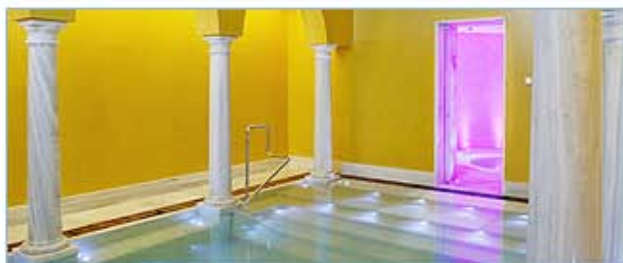

LAS CALDAS VILLA TERMAL

DISFRUTA CON IKEA FAMILY EN LAS CALDAS VILLA TERMAL

Ahora con tu tarjeta **IKEA FAMILY** ¡relájate!

15% descuento en servicios de la carta termal

10% descuento en planes y programaciones especiales de balneario (tratamientos ofertados mensualmente, sala columnas,...)

10% descuento en tarifas de alojamiento

10% descuento en todas las programaciones especiales (puentes, Semana Santa, Navidad, San Valentín, etc...)

TARIFAS ESPECIALES EL MANANTIAL IKEA FAMILY

Mañanas (10:00-16:00) de lunes a viernes.....**25,00 €**

Tardes (16:00-22:00) de domingo a jueves.....**32,00 €**

Desde la tarde del viernes a la mañana del domingo.....**48,00 €**

Si quieres información sobre la carta termal y tarifas, visita:

www.lascaldasvillatermal.com